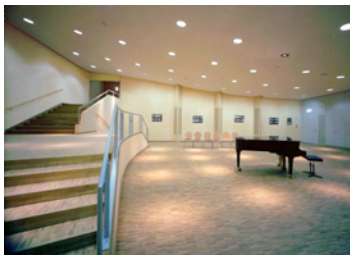

WILLKOMMEN IM SCALA BASEL

Das SCALA BASEL eignet sich als Location für Veranstaltungen fast jeder Art: für Events, Versammlungen, Seminare, Produktpräsentationen, Kongresse, Incentives, Tagungen, Mitarbeiterveranstaltungen, Kurse, Weihnachtsessen und Vorträge genauso wie für Ausstellungen, Konzerte, Theater, Galaveranstaltungen, Seminare und Beratungen.

Technische Infrastruktur Foyer Raum

Raummasse	ca 16.0 x 12.0 m
Bühnenmasse (Podest)	ca. 5.0 x 5.0 m
Bestuhlung	Konzert in Reihen: 120 Sitzplätze Bankett: 70 Sitzplätze
Raumlicht	dimmbar

Licht

Lichtpult	Leprecon LP1600 48/96
Dimmer	2 Dimmer 12x2.5KW
Scheinwerfer	12 Par 64/CP 62
Traversen	1 8m Alurohr
Stative	2 Kurbelstativ Mobitech inkl. halfcouplers

Mobiliar

1 Leinwand auf Stativ	
1 Wandtafel fahrbar	150x120
1 Rednerpult gross	
2 Barmöbel fahrbar	
6 Stehtische	D80 / H100
7 Tische	D70 / H 80
10 Klapptische	150x80
250 Stühle	mit Polster